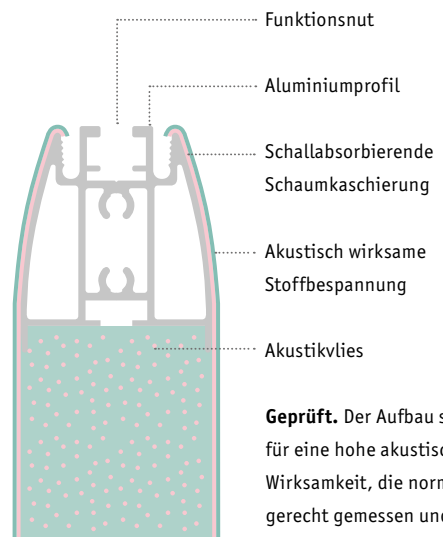

Sprechen erlaubt.

Wo harte Oberflächen wie Sichtbeton und Glas für störende Nachhalleffekte sorgen und lebendige Open Spaces die Raumplanung dominieren, spielt *se:wall* eine ganz besondere Stärke aus. Mit einer Schallabsorption, die die Anforderungen der höchsten Klasse (A) erfüllt, senkt *se:wall* den wahrgenommenen Geräuschpegel erheblich und verbessert gleichzeitig die Raumakustik. Das Miteinander in großen Räumen wird dadurch deutlich angenehmer, die Atmosphäre im Büro in jeder Beziehung verbessert.

77% aller Arbeitnehmer bevorzugen Ruhe, wenn sie sich konzentrieren müssen.

69% sind unzufrieden mit dem Geräuschpegel an ihrem Arbeitsplatz.

Quelle: Gensler U.S. Workplace Survey 2013

Psst. Unterhaltungen gehören zu jenen Geräuschen im Büro, die konzentriertes Arbeiten in der Umgebung am stärksten beeinträchtigen. *se:wall* verringert die Schallübertragung im Raum deutlich und erleichtert dadurch das gemeinsame Arbeiten erheblich.

Dämpfend. Eine Auswahl hochwertiger, schallabsorbierender Stoffe trägt zusätzlich zur akustischen Wirksamkeit von *se:wall* bei.

Geprüft. Der Aufbau sorgt für eine hohe akustische Wirksamkeit, die normgerecht gemessen und mit Akustikprüfzeugnissen belegt wurde.