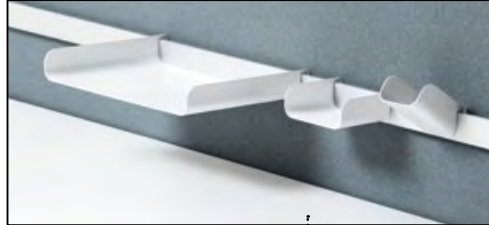

Bedarfsgerecht.

Die Screens sind in zwei Standardhöhen (350 und 500 Millimeter) und acht Standardbreiten (600 bis 2000 Millimeter) erhältlich. Innerhalb dieser Abmessungen sind auch individuelle Höhen und Breiten bestellbar.

Höhe 350 mm

Höhe 500 mm

Universell. Die *se:wall* Screens können bei allen Sedus Tischprogrammen einfach und stabil befestigt werden.

Erweiterbar. Mit praktischen Aufsätzen können Sichtschutz und akustische Abschirmung genau dort erhöht werden, wo die räumlichen Gegebenheiten es erfordern. Auch eine nachträgliche Anbringung ist jederzeit möglich.

Kreativ. Auf der Stoffspannung kann Wichtiges mit Pins befestigt werden, zum Beispiel Notizzettel mit spontanen Ideen.

Anziehend. Das Magnetboard bringt Ordnung in Notizzettel – oder bietet Platz für Persönliches wie Fotos und Postkarten.

Griffbereit. Das Garderobenelement bietet mit zwei Aufhängemöglichkeiten ausreichend Platz für Kleidung oder Taschen, damit sie direkt am Arbeitsplatz aufbewahrt werden können.

Ordnen. An der zentralen Organisationsschiene kann je nach Bedarf das unterschiedlichste Zubehör im Handumdrehen angebracht und verschoben werden.